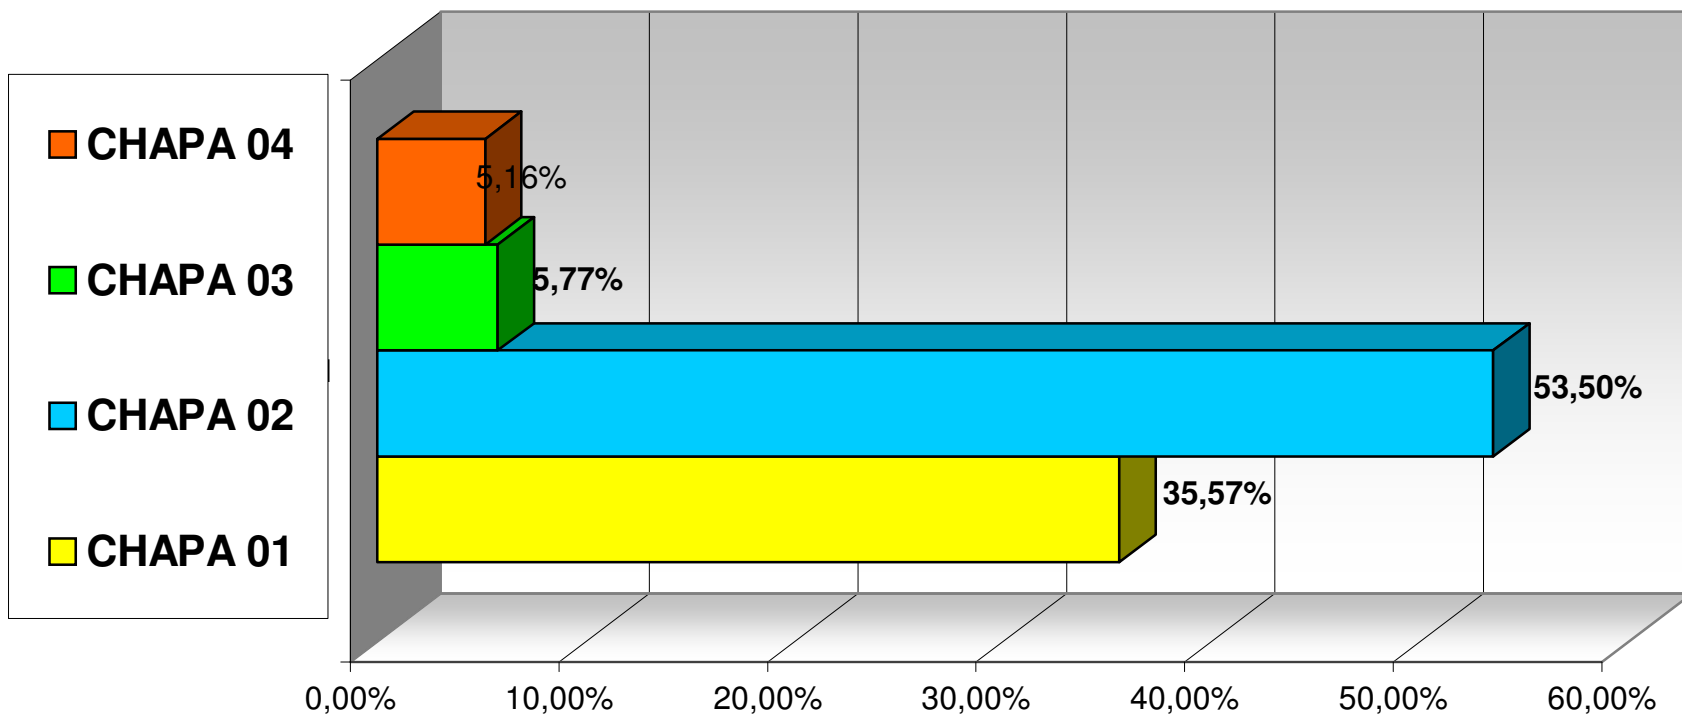

ELEIÇÕES PARA REITOR E VICE-REITOR DA UESPI - 2010/2014

URNAS APURADAS

100,00%